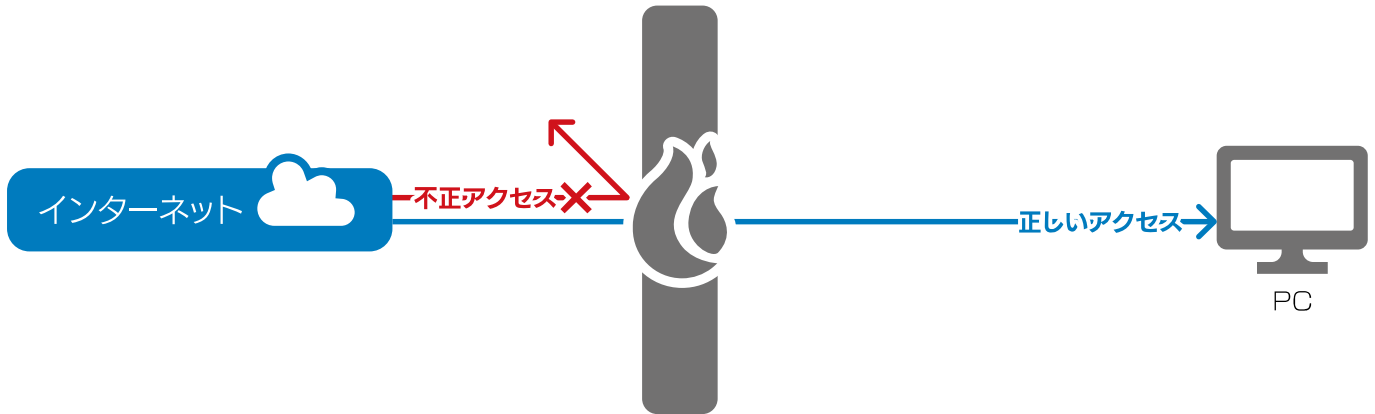

VPN構成図

*1 sotokara.comは株式会社ワイズが運用するダイナミックDNSサービスです。

本機再起動直後からDDNSの更新まで接続できない時間帯がありますので、VPNの確実な接続を保証するものではありません

ファイアウォール

単純なポート管理だけでなく、アタックフローの閾値を設定可能。

必要とされているファイアウォール機能を網羅、フローコントロールも可能にする為、ネットワーク保全の要となります。

IPS (不正侵入防止システム)

ネットワーク内で異常な通信があった場合は、管理者への通知だけでなく通信そのものをブロックすることができます。

これにより、管理者が通知を受け取ってから対策するというプロセスを省くことができ、

対応のタイムラグを極端に減らすことができます。

USB SIM連携

USBスティックタイプのモバイルルーター*1を直接接続し、インターネットを利用することができますので、

様々なインターネット接続環境にも対応することができます。

*1 全てのUSBモバイルルーターの動作を保証するものではありません。

本体仕様

インターフェース	イーサネット	10 / 100 / 1000 Base-TX ×4
	その他	USB ×2, Console×1
本体	寸法(mm)	190(W)×120(D)×44(H)
	重量	約1.2kg
環境	温度	-20~75℃
	湿度	10~85% 結露しない事
電源	形状	ACアダプター
	周波数	50/60Hz
	電圧	100-240V
認証	機器本体	CE/FCC/VCCI
	無線部分	技適(TELEC)