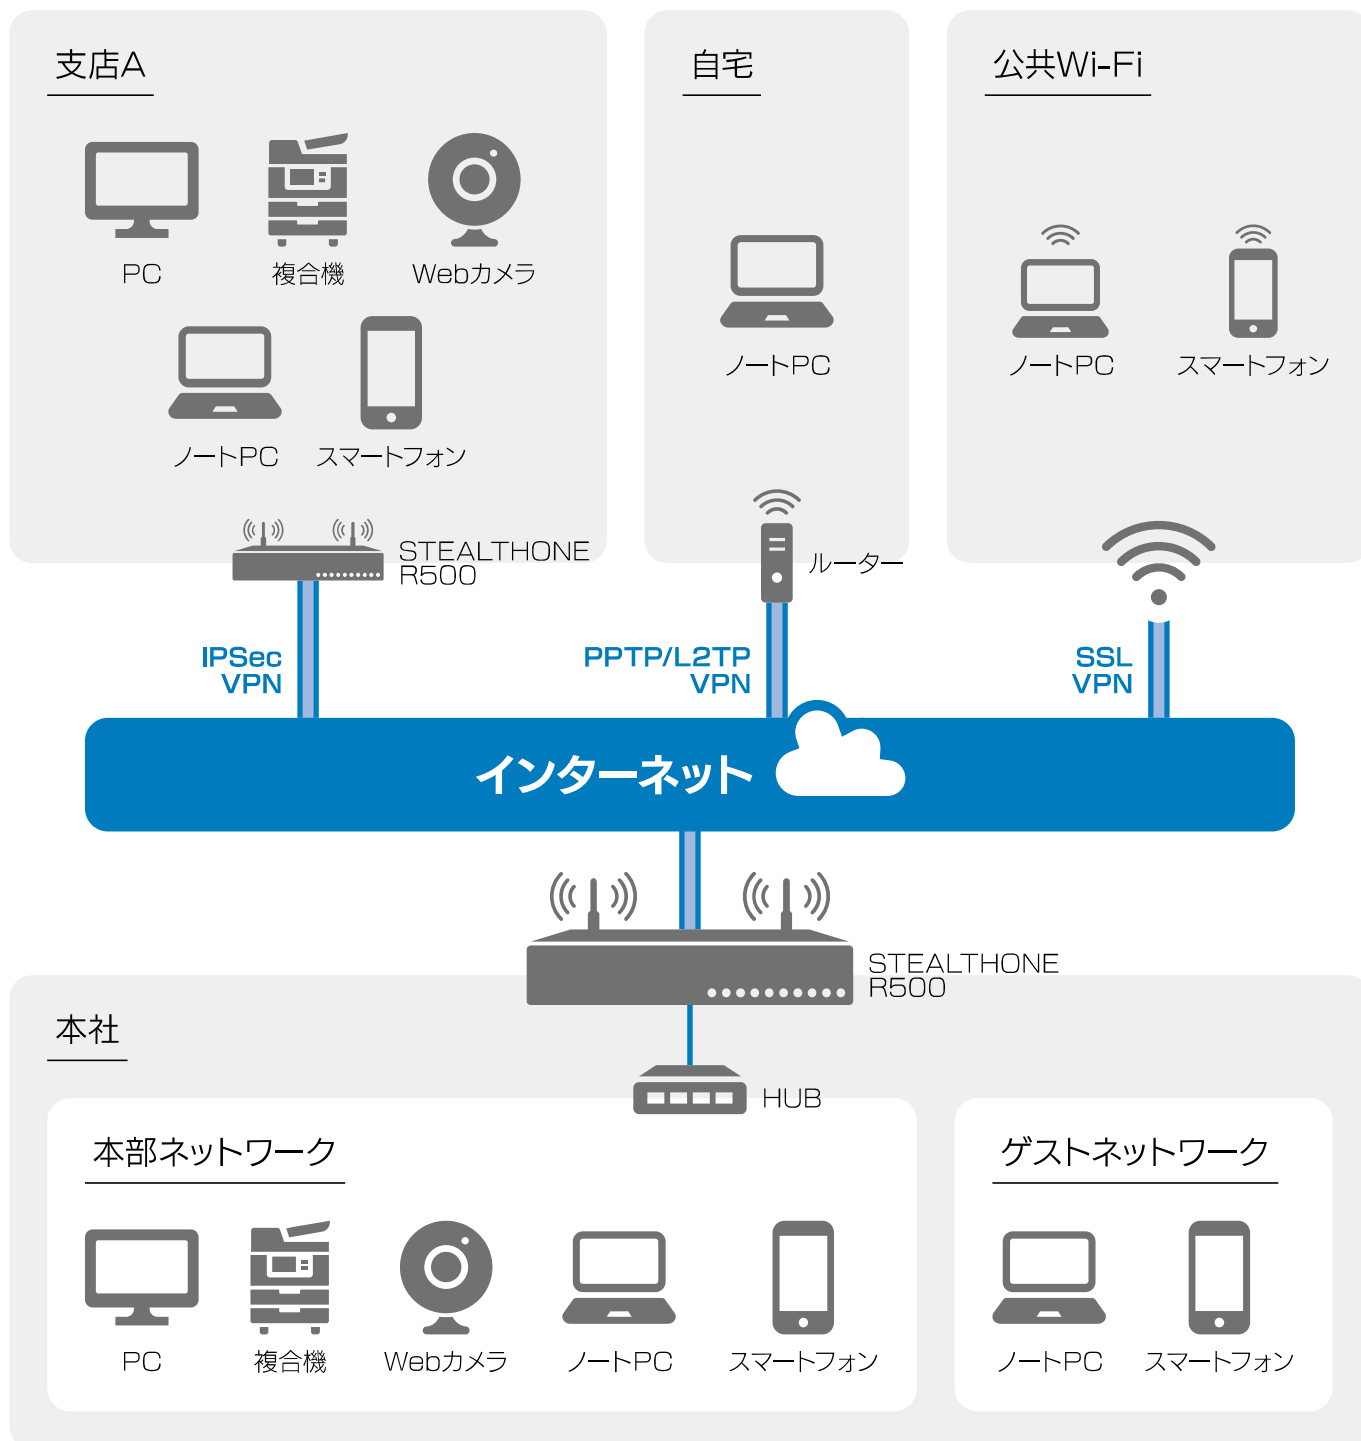

R500

Multi VPN Router

VPNが支える 新時代の働き方

本製品同士でVPNネットワークを構築し、拠点間VPNを実現するIPSec VPNや、家庭やコワーキングスペースなどからVPN接続を行うPPTP VPN・L2TP VPN、また通信の暗号化により公共Wi-Fiなどから安全にVPN接続が行えるSSL VPNに対応し、多様化する働き方に対応することができます。

また、DDNSサービス(sotokara.com*1)もご利用頂くことができます。

VPN構成図

*1 sotokara.comは株式会社ワイズが運用するダイナミックDNSサービスです。

本機再起動直後からDDNSの更新まで接続できない時間帯がありますので、VPNの確実な接続を保証するものではありません

ファイアウォール

単純なポート管理だけでなく、アタックフローの閾値を設定可能。

必要とされているファイアウォール機能を網羅、フローコントロールも可能にする為、ネットワーク保全の要となります。

IPS (不正侵入防止システム)

ネットワーク内で異常な通信があった場合は、管理者への通知だけでなく通信そのものをブロックすることができます。

これにより、管理者が通知を受け取ってから対策するというプロセスを省くことができ、

対応のタイムラグを極端に減らすことができます。

USB SIM連携

USBスティックタイプのモバイルルーター*1を直接接続し、インターネットを利用することができますので、

様々なインターネット接続環境にも対応することができます。

*1 全てのUSBモバイルルーターの動作を保証するものではありません。

本体仕様

インターフェース	イーサネット	10 / 100 / 1000 Base-TX ×4
	その他	USB ×2, Console×1
本体	寸法(mm)	190(W)×120(D)×44(H)
	重量	約1.2kg
環境	温度	-20~75℃
	湿度	10~85% 結露しない事
電源	形状	ACアダプター
	周波数	50/60Hz
	電圧	100-240V
認証	機器本体	CE/FCC/VCCI
	無線部分	技適(TELEC)