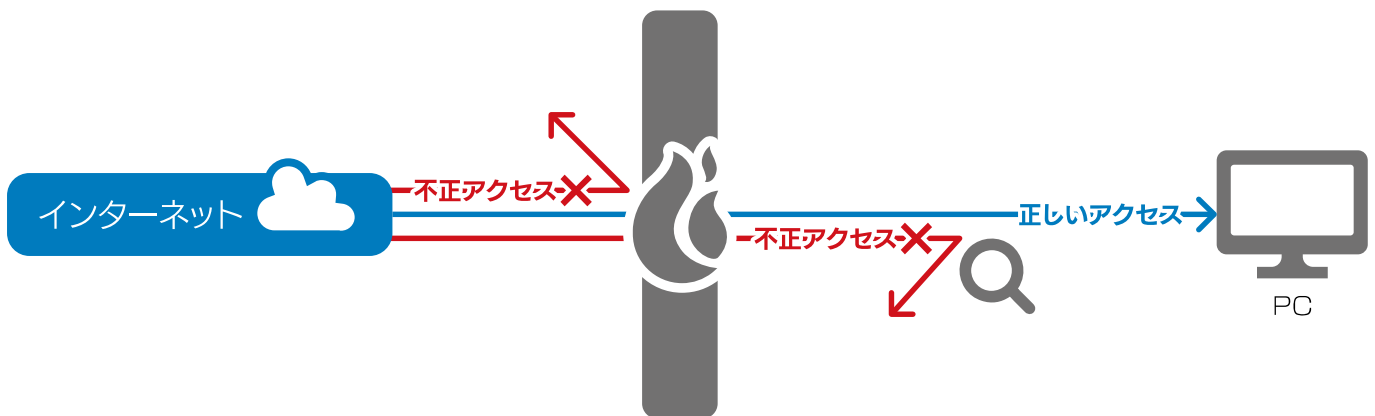

VPN構成図

*1 sotokara.comは株式会社ワイズが運用するダイナミックDNSサービスです。

本機再起動直後からDDNSの更新まで接続できない時間帯がありますので、VPNの確実な接続を保証するものではありません

ファイアウォール

単純なポート管理だけでなく、アタックフローの閾値を設定可能。

必要とされているファイアウォール機能を網羅、フローコントロールも可能にする為、ネットワーク保全の要となります。

IPS (不正侵入防止システム)

ネットワーク内で異常な通信があった場合は、管理者への通知だけでなく通信そのものをブロックすることができます。

これにより、管理者が通知を受け取ってから対策するというプロセスを省くことができ、

対応のタイムラグを極端に減らすことができます。

USB SIM連携

USBスティックタイプのモバイルルーター*1を直接接続し、インターネットを利用することができますので、

様々なインターネット接続環境にも対応することができます。

*1 全てのUSBモバイルルーターの動作を保証するものではありません。

本体仕様

インターフェース	イーサネット	10 / 100 / 1000 Base-TX ×4
	その他	USB ×2, Console×1
本体	寸法(mm)	190(W)×120(D)×44(H)
	重量	約1.2kg
環境	温度	-20~75℃
	湿度	10~85% 結露しない事
電源	形状	ACアダプター
	周波数	50/60Hz
	電圧	100-240V
認証	機器本体	CE/FCC/VCCI
	無線部分	技適(TELEC)